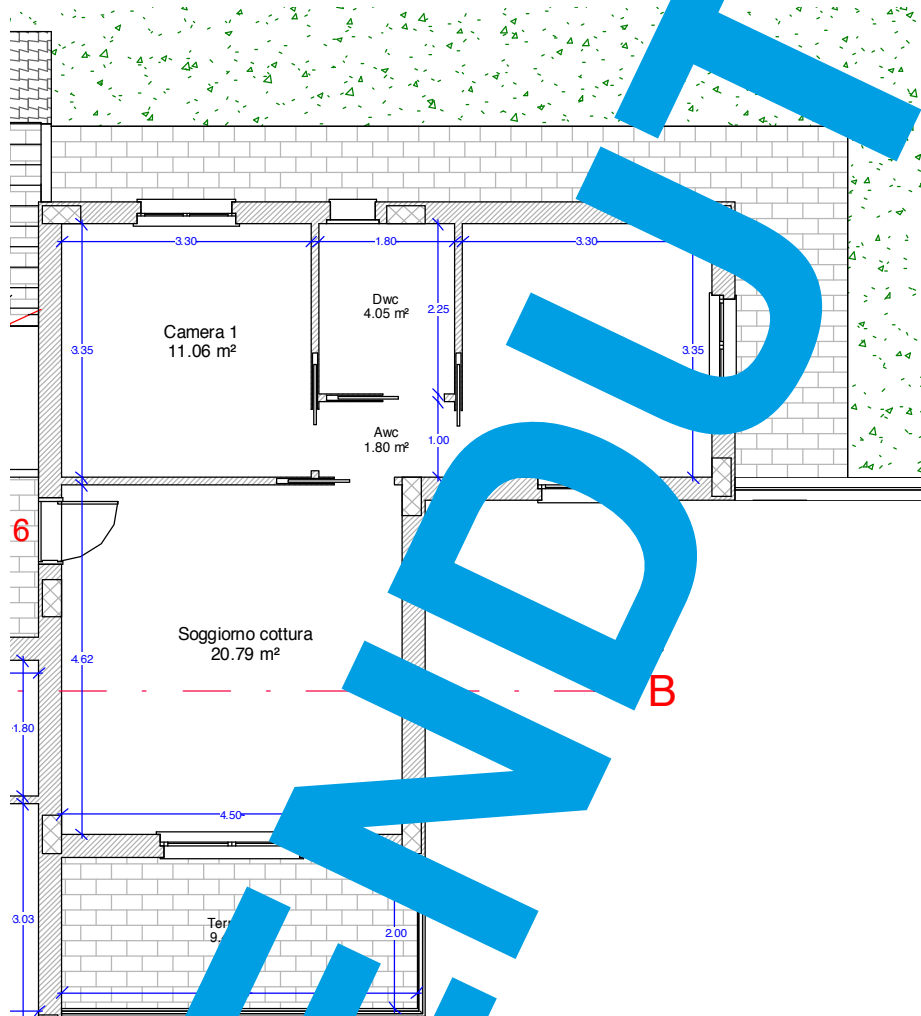

# Residenza Ca' dei Carubbi Borgio Verezzi

Planimetria Appartamento n.6

Una realizzazione: Prisma Immobiliare Loano

Contatti: Flavia 339 189 5414

Contatti: Sergio 335 5936762

[www.cadeicarrubi.it](http://www.cadeicarrubi.it)