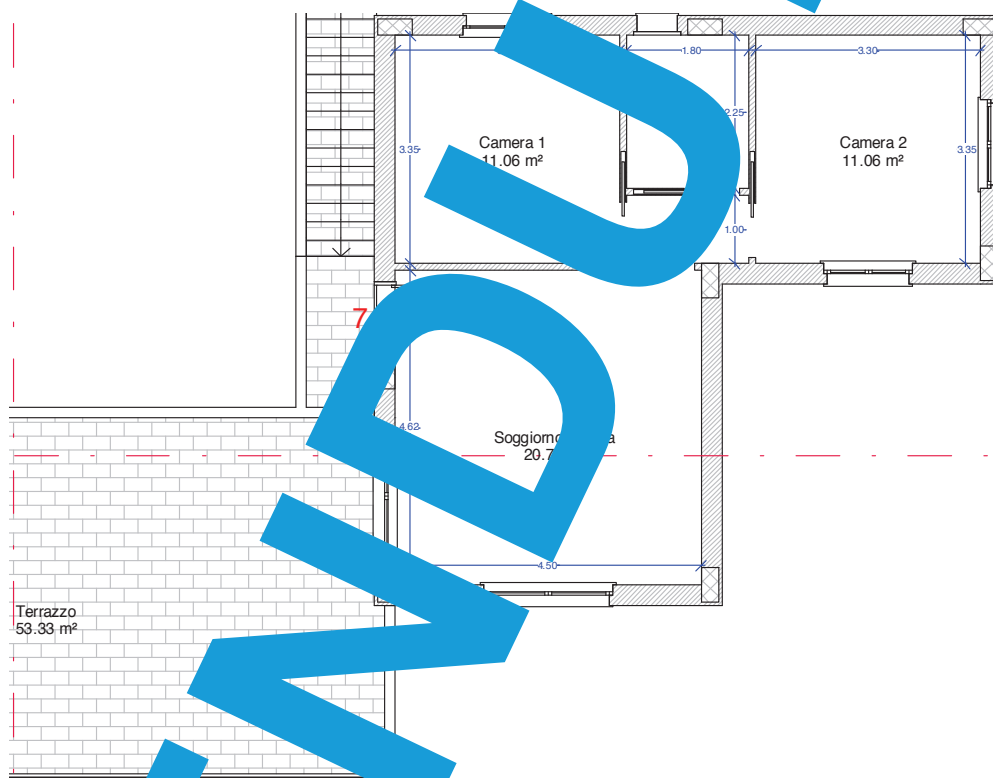

Residenza Ca' dei Carrubi Borgio Verezzi

Planimetria Appartamento 7

Una realizzazione: Prisma Immobiliare Loano

Parodi Flavia 339 189 5414

Rosso Sergio 335 5936762

www.cadeicarrubi.it